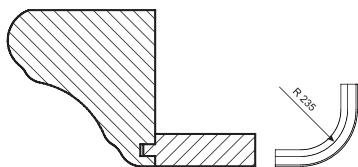

LISTWY GIĘTE

WIEŃCZĄCE I PODSZAFKOWE

LISTWA WIEŃCZĄCA
GIĘTA TYP W