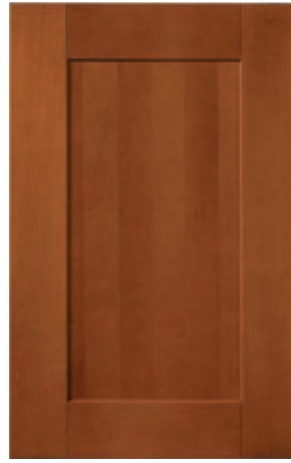

BOLONIA str. 30