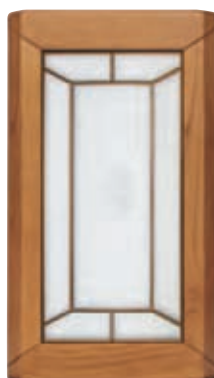

WITRYNA
UKOŚNA