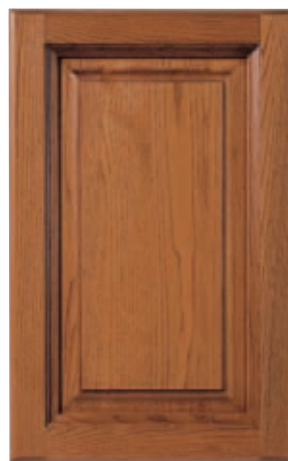

DOMINA str. 8